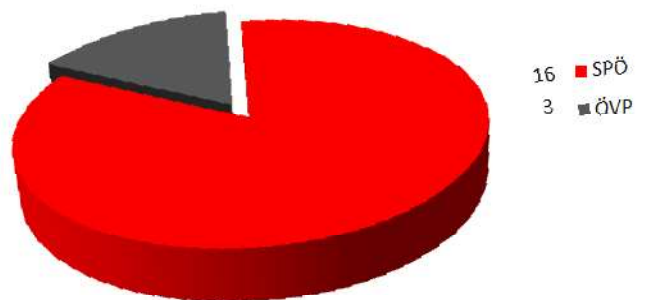

für Neutal
Hand drauf!

TEAM ERICH TRUMMER

■ Neutal

Bericht zu Neutal im Gemeindereport

Gemeinderatswahl

2017

2012

Wahlbeteiligung:	90,01 %
Wahlberechtigte:	1.131
Abgegebene Stimmen:	1.018
Gültige Stimmen:	950
Ungültige Stimmen:	68

Mandatsverteilung im Neutaler Gemeinderat:

Bürgermeisterwahl

Klare Verhältnisse in Neutal

In der mittelburgenländischen Gemeinde **Neutal** (Bezirk Oberpullendorf) hat die SPÖ im Gemeinderat mehr als 81 erreicht. Langzeitbürgermeister Erich Trummer (SPÖ) geh 84 Prozent der Stimmen in seine vierte Amtsperiode. Geç Partik Fazekas (ÖVP) konnte etwas mehr als 16 Prozent er